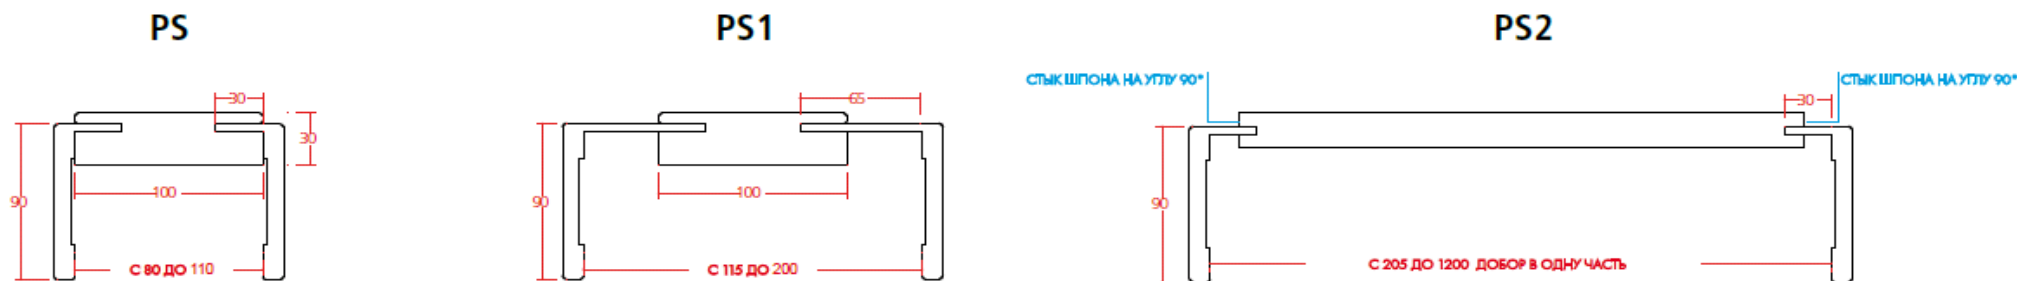

Модель	Материал	Отделки	Обрамления и доборы				Внутренние панели для входных дверей толщиной 7мм H: 0-220 cm L(W): 0-110 cm	Фрамуга			
			PS H: 0-210 L(W): 0-110 cm	PS H: 211-250 L(W): 91-250 cm	PS 1	PS 2		Со стеклом H: 20-50 cm L (W): 20-90 cm	Со стеклом H: 51-250 cm L (W): 91-250 cm	С глухой вставкой H: 20-50 cm L (W): 20-90 cm	С глухой вставкой H: 51-250 cm L (W): 91-250 cm
Y59	noce soft/ heavy - rovere grigio/ moca/ bruno		350	573	PS + € 22,00	PS + € 12,00 x cm	- 55% (- 45% для VGO и VLV) от стоимости двери МОДЕЛИ BASIC	327	/	418	/
	Покраска	bianco/ grigio/ avorio	305	505	PS + € 22,00	PS + € 12,00 x cm		305	/	396	/
	Покраска RAL*	покраска по запросу	396	596	PS + € 22,00	PS + € 12,00 x cm		396	/	487	/

Наценка для накладки на металлическую дверь размером свыше H.220См L.110См +20%.

*Специальные цвета по запросу: RAL 1026 - 1035 - 1036 - 2005 - 2007 - 2013 - 3024 - 3026 - 3032 - 3033 - 4011 - 4012 - 5025 - 5026 - 6035 - 6036 - 7048 - 8029 - 9022 - 9023

Официальный дилер в Москве - тел.: +7 (495) 971-9125
Адрес выставки: г.Москва, ТЦ Славянский Стан, м. Теплый стан, МКАД 41 км, Калужское ш., 4,
стр. 1., 1 этаж напротив гипермаркета Карусель