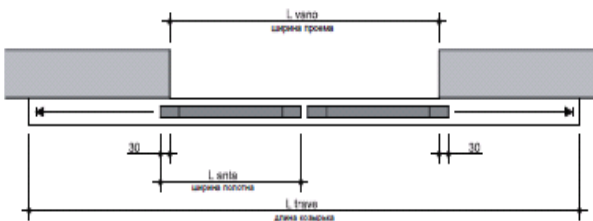

КОЗЫРЕК - ОТДЕЛКА С НАПРАВЛЯЮЩЕЙ (* ПОДРОБНЫЕ ЧЕРТЕЖИ С РАЗМЕРАМИ УКАЗАНЫ В ТЕХНИЧЕСКОМ КАТАЛОГЕ КОМПАНИИ "ЛЕНДОР")

КОЗЫРЕК - ОТДЕЛКА С НАПРАВЛЯЮЩЕЙ И РОЛИКАМИ

Длина козырька	до 200 см	201-250 см	251-300 см	301-350 см	351-400 см
ОДНОРЕЛЬСОВАЯ	17400 р.	22800 р.	26500 р.	27900 р.	34900 р.