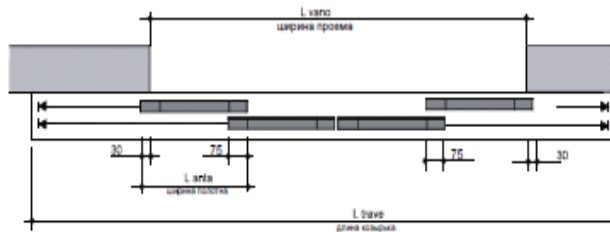

ДЛЯ СТЕКОЛ ГРУППЫ 1

	ширина				
высота	до 69 см	70 - 89 см	90 - 109 см	110 - 129 см	130 - 149 см
до 239 см	84000 р.	84000 р.	98000 р.	105000 р.	119000 р.
от 240 до 270 см	91000 р.	98000 р.	112000 р.	119000 р.	133000 р.

ДЛЯ СТЕКОЛ ГРУППЫ 2

	ширина				
высота	до 69 см	70 - 89 см	90 - 109 см	110 - 129 см	130 - 149 см
до 239 см	91000 р.	91000 р.	105000 р.	112000 р.	126000 р.
от 240 до 270 см	98000 р.	105000 р.	119000 р.	126000 р.	140000 р.

ДОПОЛНИТЕЛЬНО:

	ширина					
Стекло прозрачное с прозрачным факетом	высота	до 69 см	70 - 89 см	90 - 109 см	110 - 129 см	130 - 149 см
Сатин белый с матовым факетом (факет со стороны глянца)	до 239 см	94500 р.	94500 р.	108500 р.	115500 р.	129500 р.
Сатин белый с прозрачным факетом (факет со стороны матовости)	от 240 до 270 см	101500 р.	108500 р.	122500 р.	129500 р.	143500 р.
Зеркало двухстороннее с факетом						

КОЗЫРЕК - ОТДЕЛКА С НАПРАВЛЯЮЩЕЙ (* ПОДРОБНЫЕ ЧЕРТЕЖИ С РАЗМЕРАМИ УКАЗАНЫ В ТЕХНИЧЕСКОМ КАТАЛОГЕ КОМПАНИИ "ЛЕНДОР")

КОЗЫРЕК - ОТДЕЛКА С НАПРАВЛЯЮЩЕЙ И РОЛИКАМИ

Длина козырька	до 200 см	201-250 см	251-300 см	301-350 см	351-400 см
ОДНОРЕЛЬСОВАЯ	17400 р.	22800 р.	26500 р.	27900 р.	34900 р.