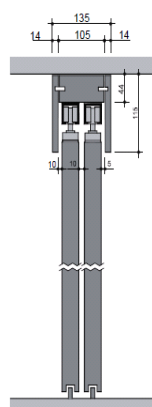

ДЛЯ СТЕКОЛ ГРУППЫ 2

	ширина				
высота	до 69 см	70 - 89 см	90 - 109 см	110 - 129 см	130 - 149 см
до 239 см	91000 р.	91000 р.	105000 р.	112000 р.	126000 р.
от 240 до 270 см	98000 р.	105000 р.	119000 р.	126000 р.	140000 р.

ДОПОЛНИТЕЛЬНО:

	ширина					
Стекло прозрачное с прозрачным факетом	высота	до 69 см	70 - 89 см	90 - 109 см	110 - 129 см	130 - 149 см
Сатин белый с матовым факетом (факет со стороны глянца)	до 239 см	94500 р.	94500 р.	108500 р.	115500 р.	129500 р.
Сатин белый с прозрачным факетом (факет со стороны матовости)	от 240 до 270 см	101500 р.	108500 р.	122500 р.	129500 р.	143500 р.
Зеркало двухстороннее с факетом						

КОЗЫРЕК - ОТДЕЛКА С НАПРАВЛЯЮЩЕЙ (* ПОДРОБНЫЕ ЧЕРТЕЖИ С РАЗМЕРАМИ УКАЗАНЫ В ТЕХНИЧЕСКОМ КАТАЛОГЕ КОМПАНИИ "ЛЕНДОР")

КОЗЫРЕК - ОТДЕЛКА С НАПРАВЛЯЮЩЕЙ И РОЛИКАМИ

Длина козырька	до 200 см	201-250 см	251-300 см	301-350 см	351-400 см
ОДНОРЕЛЬСОВАЯ	17400 р.	22800 р.	26500 р.	27900 р.	34900 р.

КОЗЫРЕК - ОТДЕЛКА С НАПРАВЛЯЮЩЕЙ И РОЛИКАМИ

Длина козырька	до 200 см	201-250 см	251-300 см	301-350 см	351-400 см
ДВУХРЕЛЬСОВАЯ	27900 р.	37000 р.	45100 р.	45900 р.	57300 р.

* ПОДРОБНЫЕ ЧЕРТЕЖИ С РАЗМЕРАМИ УКАЗАНЫ В ТЕХНИЧЕСКОМ КАТАЛОГЕ КОМПАНИИ "ЛЕНДОР"