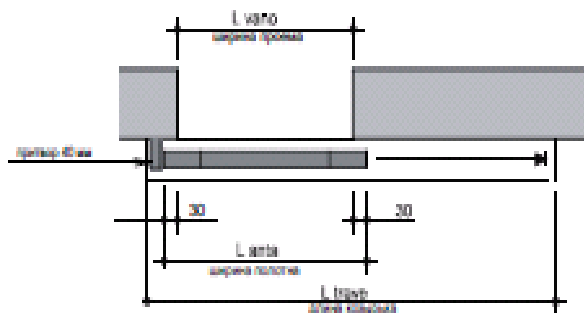

КОЗЫРЕК - ОТДЕЛКА С НАПРАВЛЯЮЩЕЙ (* ПОДРОБНЫЕ ЧЕРТЕЖИ С РАЗМЕРАМИ УКАЗАНЫ В ТЕХНИЧЕСКОМ КАТАЛОГЕ КОМПАНИИ "ЛЕНДОР")

КОЗЫРЕК - ОТДЕЛКА С НАПРАВЛЯЮЩЕЙ И РОЛИКАМИ

Длина козырька	до 200 см	201-250 см	251-300 см	301-350 см	351-400 см
ОДНОРЕЛЬСОВАЯ	17400 р.	22800 р.	26500 р.	27900 р.	34900 р.