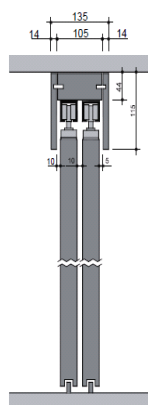

ДЛЯ СТЕКОЛ ГРУППЫ 2

	ширина				
высота	до 69 см	70 - 89 см	90 - 109 см	110 - 129 см	130 - 149 см
до 239 см	91000 р.	91000 р.	105000 р.	112000 р.	126000 р.
от 240 до 270 см	98000 р.	105000 р.	119000 р.	126000 р.	140000 р.

ДОПОЛНИТЕЛЬНО:

	ширина					
Стекло прозрачное с прозрачным факетом	высота	до 69 см	70 - 89 см	90 - 109 см	110 - 129 см	130 - 149 см
Сатин белый с матовым факетом (факет со стороны глянца)	до 239 см	94500 р.	94500 р.	108500 р.	115500 р.	129500 р.
Сатин белый с прозрачным факетом (факет со стороны матовости)	от 240 до 270 см	101500 р.	108500 р.	122500 р.	129500 р.	143500 р.
Зеркало двухстороннее с факетом						

КОЗЫРЕК - ОТДЕЛКА С НАПРАВЛЯЮЩЕЙ (* ПОДРОБНЫЕ ЧЕРТЕЖИ С РАЗМЕРАМИ УКАЗАНЫ В ТЕХНИЧЕСКОМ КАТАЛОГЕ КОМПАНИИ "ЛЕНДОР")

КОЗЫРЕК - ОТДЕЛКА С НАПРАВЛЯЮЩЕЙ И РОЛИКАМИ

Длина козырька	до 200 см	201-250 см	251-300 см	301-350 см	351-400 см
ОДНОРЕЛЬСОВАЯ	17400 р.	22800 р.	26500 р.	27900 р.	34900 р.

КОЗЫРЕК - ОТДЕЛКА С НАПРАВЛЯЮЩЕЙ И РОЛИКАМИ

Длина козырька	до 200 см	201-250 см	251-300 см	301-350 см	351-400 см
ДВУХРЕЛЬСОВАЯ	27900 р.	37000 р.	45100 р.	45900 р.	57300 р.

* ПОДРОБНЫЕ ЧЕРТЕЖИ С РАЗМЕРАМИ УКАЗАНЫ В ТЕХНИЧЕСКОМ КАТАЛОГЕ КОМПАНИИ "ЛЕНДОР"