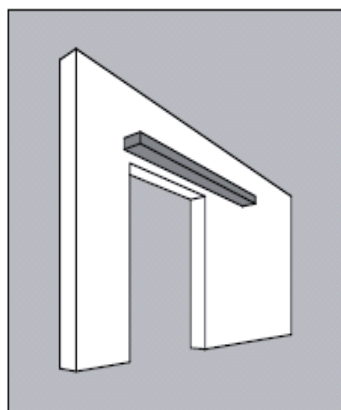

КОЗЫРЕК - ОТДЕЛКА С НАПРАВЛЯЮЩЕЙ И РОЛИКАМИ

Длина козырька	до 200 см	201-250 см	251-300 см	301-350 см	351-400 см
ДВУХРЕЛЬСОВАЯ	27900 р.	37000 р.	45100 р.	45900 р.	57300 р.

* ПОДРОБНЫЕ ЧЕРТЕЖИ С РАЗМЕРАМИ УКАЗАНЫ В ТЕХНИЧЕСКОМ КАТАЛОГЕ КОМПАНИИ "ЛЕНДОР"