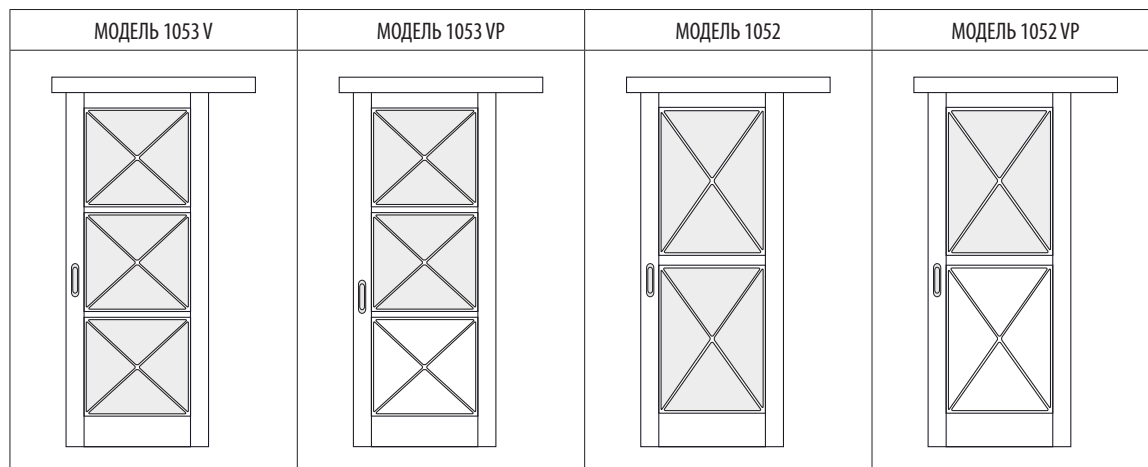

ДЛЯ СТЕКОЛ ГРУППЫ 1

		ширина			
высота	до 69 см	70 - 89 см	90 - 109 см	110 - 129 см	130 - 149 см
до 239 см	66000 р.	66000 р.	77500 р.	89000 р.	100500 р.
от 240 до 270 см	78500 р.	78500 р.	90000 р.	101500 р.	113500 р.

ДЛЯ СТЕКОЛ ГРУППЫ 2

		ширина			
высота	до 69 см	70 - 89 см	90 - 109 см	110 - 129 см	130 - 149 см
до 239 см	74500 р.	76500 р.	91500 р.	103000 р.	118000 р.
от 240 до 270 см	87000 р.	89000 р.	104000 р.	119000 р.	136000 р.