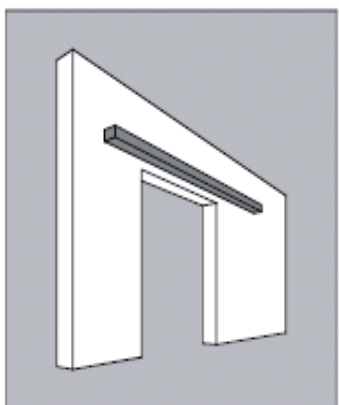

КОЗЫРЕК - ОТДЕЛКА С НАПРАВЛЯЮЩЕЙ (* ПОДРОБНЫЕ ЧЕРТЕЖИ С РАЗМЕРАМИ УКАЗАНЫ В ТЕХНИЧЕСКОМ КАТАЛОГЕ КОМПАНИИ "ЛЕНДОР")

КОЗЫРЕК - ОТДЕЛКА С НАПРАВЛЯЮЩЕЙ И РОЛИКАМИ

Длина козырька	до 200 см	201-250 см	251-300 см	301-350 см	351-400 см
ОДНОРЕЛЬСОВАЯ	17400 р.	22800 р.	26500 р.	27900 р.	34900 р.