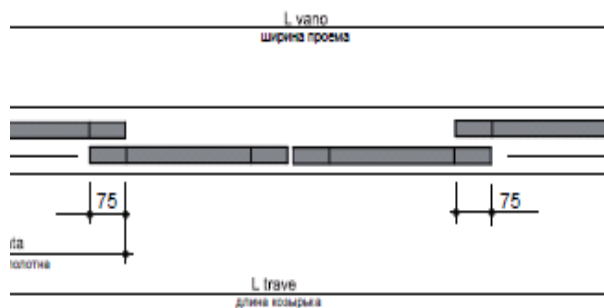

ДЛЯ СТЕКОЛ ГРУППЫ 1

	ширина				
высота	до 69 см	70 - 89 см	90 - 109 см	110 - 129 см	130 - 149 см
до 239 см	84000 р.	84000 р.	98000 р.	105000 р.	119000 р.
от 240 до 270 см	91000 р.	98000 р.	112000 р.	119000 р.	133000 р.

ДЛЯ СТЕКОЛ ГРУППЫ 2

	ширина				
высота	до 69 см	70 - 89 см	90 - 109 см	110 - 129 см	130 - 149 см
до 239 см	91000 р.	91000 р.	105000 р.	112000 р.	126000 р.
от 240 до 270 см	98000 р.	105000 р.	119000 р.	126000 р.	140000 р.

ДОПОЛНИТЕЛЬНО:

	ширина					
Стекло прозрачное с прозрачным факетом	высота	до 69 см	70 - 89 см	90 - 109 см	110 - 129 см	130 - 149 см
Сатин белый с матовым факетом (факет со стороны глянца)	до 239 см	94500 р.	94500 р.	108500 р.	115500 р.	129500 р.
Сатин белый с прозрачным факетом (факет со стороны матовости)	от 240 до 270 см	101500 р.	108500 р.	122500 р.	129500 р.	143500 р.
Зеркало двухстороннее с факетом						

КОЗЫРЕК - ОТДЕЛКА С НАПРАВЛЯЮЩЕЙ (* ПОДРОБНЫЕ ЧЕРТЕЖИ С РАЗМЕРАМИ УКАЗАНЫ В ТЕХНИЧЕСКОМ КАТАЛОГЕ КОМПАНИИ "ЛЕНДОР")

КОЗЫРЕК - ОТДЕЛКА С НАПРАВЛЯЮЩЕЙ И РОЛИКАМИ

Длина козырька	до 200 см	201-250 см	251-300 см	301-350 см	351-400 см
ОДНОРЕЛЬСОВАЯ	17400 р.	22800 р.	26500 р.	27900 р.	34900 р.