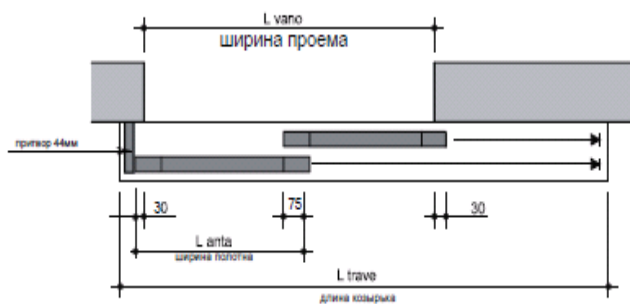

ДЛЯ СТЕКОЛ ГРУППЫ 1

	ширина				
высота	до 69 см	70 - 89 см	90 - 109 см	110 - 129 см	130 - 149 см
до 239 см	84000 р.	84000 р.	98000 р.	105000 р.	119000 р.
от 240 до 270 см	91000 р.	98000 р.	112000 р.	119000 р.	133000 р.

ДЛЯ СТЕКОЛ ГРУППЫ 2

	ширина				
высота	до 69 см	70 - 89 см	90 - 109 см	110 - 129 см	130 - 149 см
до 239 см	91000 р.	91000 р.	105000 р.	112000 р.	126000 р.
от 240 до 270 см	98000 р.	105000 р.	119000 р.	126000 р.	140000 р.

ДОПОЛНИТЕЛЬНО:

	ширина					
Стекло прозрачное с прозрачным факетом	высота	до 69 см	70 - 89 см	90 - 109 см	110 - 129 см	130 - 149 см
Сатин белый с матовым факетом (факет со стороны глянца)	до 239 см	94500 р.	94500 р.	108500 р.	115500 р.	129500 р.
Сатин белый с прозрачным факетом (факет со стороны матовости)	от 240 до 270 см	101500 р.	108500 р.	122500 р.	129500 р.	143500 р.
Зеркало двухстороннее с факетом						

КОЗЫРЕК - ОТДЕЛКА С НАПРАВЛЯЮЩЕЙ (* ПОДРОБНЫЕ ЧЕРТЕЖИ С РАЗМЕРАМИ УКАЗАНЫ В ТЕХНИЧЕСКОМ КАТАЛОГЕ КОМПАНИИ "ЛЕНДОР")

КОЗЫРЕК - ОТДЕЛКА С НАПРАВЛЯЮЩЕЙ И РОЛИКАМИ

Длина козырька	до 200 см	201-250 см	251-300 см	301-350 см	351-400 см
ОДНОРЕЛЬСОВАЯ	17400 р.	22800 р.	26500 р.	27900 р.	34900 р.