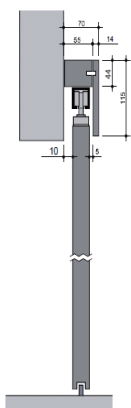

ДЛЯ СТЕКОЛ ГРУППЫ 1

	ширина				
высота	до 69 см	70 - 89 см	90 - 109 см	110 - 129 см	130 - 149 см
до 239 см	84000 р.	84000 р.	98000 р.	105000 р.	119000 р.
от 240 до 270 см	91000 р.	98000 р.	112000 р.	119000 р.	133000 р.

ДЛЯ СТЕКОЛ ГРУППЫ 2

	ширина				
высота	до 69 см	70 - 89 см	90 - 109 см	110 - 129 см	130 - 149 см
до 239 см	91000 р.	91000 р.	105000 р.	112000 р.	126000 р.
от 240 до 270 см	98000 р.	105000 р.	119000 р.	126000 р.	140000 р.

ДОПОЛНИТЕЛЬНО:

	ширина					
Стекло прозрачное с прозрачным факетом	высота	до 69 см	70 - 89 см	90 - 109 см	110 - 129 см	130 - 149 см
Сатин белый с матовым факетом (факет со стороны глянца)	до 239 см	94500 р.	94500 р.	108500 р.	115500 р.	129500 р.
Сатин белый с прозрачным факетом (факет со стороны матовости)	от 240 до 270 см	101500 р.	108500 р.	122500 р.	129500 р.	143500 р.
Зеркало двухстороннее с факетом						

КОЗЫРЕК - ОТДЕЛКА С НАПРАВЛЯЮЩЕЙ (* ПОДРОБНЫЕ ЧЕРТЕЖИ С РАЗМЕРАМИ УКАЗАНЫ В ТЕХНИЧЕСКОМ КАТАЛОГЕ КОМПАНИИ "ЛЕНДОР")

КОЗЫРЕК - ОТДЕЛКА С НАПРАВЛЯЮЩЕЙ И РОЛИКАМИ

Длина козырька	до 200 см	201-250 см	251-300 см	301-350 см	351-400 см
ОДНОРЕЛЬСОВАЯ	17400 р.	22800 р.	26500 р.	27900 р.	34900 р.