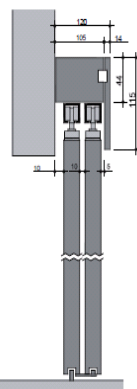

ДЛЯ СТЕКОЛ ГРУППЫ 2

	ширина				
высота	до 69 см	70 - 89 см	90 - 109 см	110 - 129 см	130 - 149 см
до 239 см	91000 р.	91000 р.	105000 р.	112000 р.	126000 р.
от 240 до 270 см	98000 р.	105000 р.	119000 р.	126000 р.	140000 р.

ДОПОЛНИТЕЛЬНО:

	ширина					
Стекло прозрачное с прозрачным факетом	высота	до 69 см	70 - 89 см	90 - 109 см	110 - 129 см	130 - 149 см
Сатин белый с матовым факетом (факет со стороны глянца)	до 239 см	94500 р.	94500 р.	108500 р.	115500 р.	129500 р.
Сатин белый с прозрачным факетом (факет со стороны матовости)	от 240 до 270 см	101500 р.	108500 р.	122500 р.	129500 р.	143500 р.
Зеркало двухстороннее с факетом						

КОЗЫРЕК - ОТДЕЛКА С НАПРАВЛЯЮЩЕЙ (* ПОДРОБНЫЕ ЧЕРТЕЖИ С РАЗМЕРАМИ УКАЗАНЫ В ТЕХНИЧЕСКОМ КАТАЛОГЕ КОМПАНИИ "ЛЕНДОР")

КОЗЫРЕК - ОТДЕЛКА С НАПРАВЛЯЮЩЕЙ И РОЛИКАМИ

Длина козырька	до 200 см	201-250 см	251-300 см	301-350 см	351-400 см
ОДНОРЕЛЬСОВАЯ	17400 р.	22800 р.	26500 р.	27900 р.	34900 р.

КОЗЫРЕК - ОТДЕЛКА С НАПРАВЛЯЮЩЕЙ И РОЛИКАМИ

Длина козырька	до 200 см	201-250 см	251-300 см	301-350 см	351-400 см
ДВУХРЕЛЬСОВАЯ	27900 р.	37000 р.	45100 р.	45900 р.	57300 р.

* ПОДРОБНЫЕ ЧЕРТЕЖИ С РАЗМЕРАМИ УКАЗАНЫ В ТЕХНИЧЕСКОМ КАТАЛОГЕ КОМПАНИИ "ЛЕНДОР"