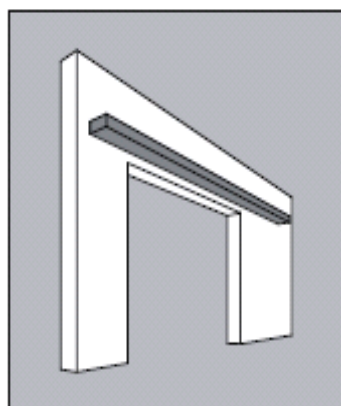

КОЗЫРЕК - ОТДЕЛКА С НАПРАВЛЯЮЩЕЙ И РОЛИКАМИ

Длина козырька	до 200 см	201-250 см	251-300 см	301-350 см	351-400 см
ДВУХРЕЛЬСОВАЯ	27900 р.	37000 р.	45100 р.	45900 р.	57300 р.

* ПОДРОБНЫЕ ЧЕРТЕЖИ С РАЗМЕРАМИ УКАЗАНЫ В ТЕХНИЧЕСКОМ КАТАЛОГЕ КОМПАНИИ "ЛЕНДОР"