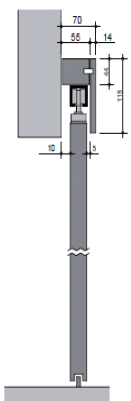

КОЗЫРЕК - ОТДЕЛКА С НАПРАВЛЯЮЩЕЙ (* ПОДРОБНЫЕ ЧЕРТЕЖИ С РАЗМЕРАМИ УКАЗАНЫ В ТЕХНИЧЕСКОМ КАТАЛОГЕ КОМПАНИИ "ЛЕНДОР")

КОЗЫРЕК - ОТДЕЛКА С НАПРАВЛЯЮЩЕЙ И РОЛИКАМИ

Длина козырька	до 200 см	201-250 см	251-300 см	301-350 см	351-400 см
ОДНОРЕЛЬСОВАЯ	17400 р.	22800 р.	26500 р.	27900 р.	34900 р.