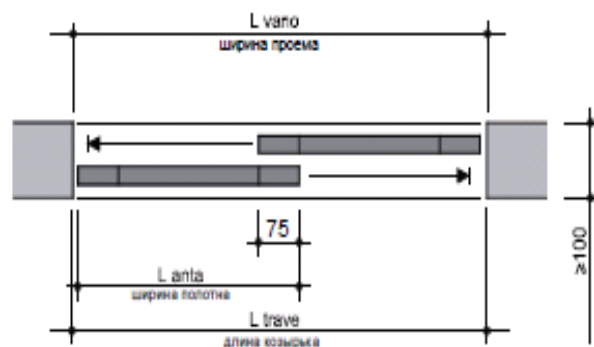

ДЛЯ СТЕКОЛ ГРУППЫ 2

	ширина				
высота	до 69 см	70 - 89 см	90 - 109 см	110 - 129 см	130 - 149 см
до 239 см	91000 р.	91000 р.	105000 р.	112000 р.	126000 р.
от 240 до 270 см	98000 р.	105000 р.	119000 р.	126000 р.	140000 р.

ДОПОЛНИТЕЛЬНО:

	ширина					
Стекло прозрачное с прозрачным факетом	высота	до 69 см	70 - 89 см	90 - 109 см	110 - 129 см	130 - 149 см
Сатин белый с матовым факетом (факет со стороны глянца)	до 239 см	94500 р.	94500 р.	108500 р.	115500 р.	129500 р.
Сатин белый с прозрачным факетом (факет со стороны матовости)	от 240 до 270 см	101500 р.	108500 р.	122500 р.	129500 р.	143500 р.
Зеркало двухстороннее с факетом						

КОЗЫРЕК - ОТДЕЛКА С НАПРАВЛЯЮЩЕЙ (* ПОДРОБНЫЕ ЧЕРТЕЖИ С РАЗМЕРАМИ УКАЗАНЫ В ТЕХНИЧЕСКОМ КАТАЛОГЕ КОМПАНИИ "ЛЕНДОР")

КОЗЫРЕК - ОТДЕЛКА С НАПРАВЛЯЮЩЕЙ И РОЛИКАМИ

Длина козырька	до 200 см	201-250 см	251-300 см	301-350 см	351-400 см
ОДНОРЕЛЬСОВАЯ	17400 р.	22800 р.	26500 р.	27900 р.	34900 р.

КОЗЫРЕК - ОТДЕЛКА С НАПРАВЛЯЮЩЕЙ И РОЛИКАМИ

Длина козырька	до 200 см	201-250 см	251-300 см	301-350 см	351-400 см
ДВУХРЕЛЬСОВАЯ	27900 р.	37000 р.	45100 р.	45900 р.	57300 р.

* ПОДРОБНЫЕ ЧЕРТЕЖИ С РАЗМЕРАМИ УКАЗАНЫ В ТЕХНИЧЕСКОМ КАТАЛОГЕ КОМПАНИИ "ЛЕНДОР"