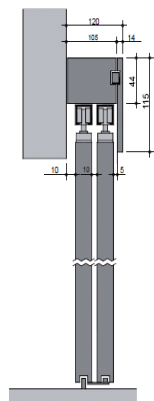

ДЛЯ СТЕКОЛ ГРУППЫ 2

	ширина				
высота	до 69 см	70 - 89 см	90 - 109 см	110 - 129 см	130 - 149 см
до 239 см	91000 р.	91000 р.	105000 р.	112000 р.	126000 р.
от 240 до 270 см	98000 р.	105000 р.	119000 р.	126000 р.	140000 р.

ДОПОЛНИТЕЛЬНО:

	ширина					
Стекло прозрачное с прозрачным факетом	высота	до 69 см	70 - 89 см	90 - 109 см	110 - 129 см	130 - 149 см
Сатин белый с матовым факетом (факет со стороны глянца)	до 239 см	94500 р.	94500 р.	108500 р.	115500 р.	129500 р.
Сатин белый с прозрачным факетом (факет со стороны матовости)	от 240 до 270 см	101500 р.	108500 р.	122500 р.	129500 р.	143500 р.
Зеркало двухстороннее с факетом						

КОЗЫРЕК - ОТДЕЛКА С НАПРАВЛЯЮЩЕЙ (* ПОДРОБНЫЕ ЧЕРТЕЖИ С РАЗМЕРАМИ УКАЗАНЫ В ТЕХНИЧЕСКОМ КАТАЛОГЕ КОМПАНИИ "ЛЕНДОР")

КОЗЫРЕК - ОТДЕЛКА С НАПРАВЛЯЮЩЕЙ И РОЛИКАМИ

Длина козырька	до 200 см	201-250 см	251-300 см	301-350 см	351-400 см
ОДНОРЕЛЬСОВАЯ	17400 р.	22800 р.	26500 р.	27900 р.	34900 р.

КОЗЫРЕК - ОТДЕЛКА С НАПРАВЛЯЮЩЕЙ И РОЛИКАМИ

Длина козырька	до 200 см	201-250 см	251-300 см	301-350 см	351-400 см
ДВУХРЕЛЬСОВАЯ	27900 р.	37000 р.	45100 р.	45900 р.	57300 р.

* ПОДРОБНЫЕ ЧЕРТЕЖИ С РАЗМЕРАМИ УКАЗАНЫ В ТЕХНИЧЕСКОМ КАТАЛОГЕ КОМПАНИИ "ЛЕНДОР"