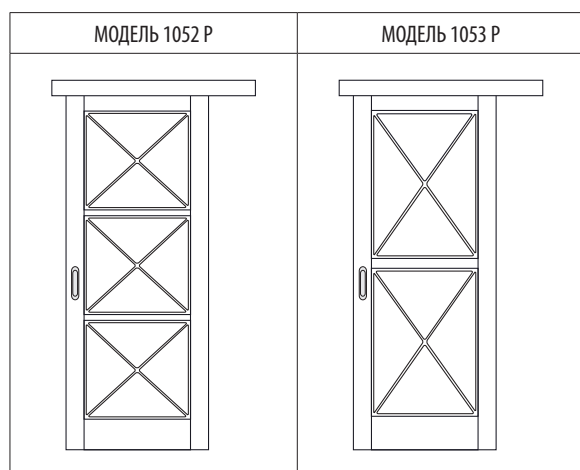

МОДЕЛЬ:	1020	1030	1031	1041	1051
					
Наценка * :	+ 1400 р.	+ 2800 р.	+ 2800 р.	+ 4200 р.	+ 5600 р.

* Наценка к стандартной перегородке (модель 1010).

ДЛЯ СТЕКОЛ ГРУППЫ 1

		ширина			
высота	до 69 см	70 - 89 см	90 - 109 см	110 - 129 см	130 - 149 см
до 239 см	66000 р.	66000 р.	77500 р.	89000 р.	100500 р.
от 240 до 270 см	78500 р.	78500 р.	90000 р.	101500 р.	113500 р.

ДЛЯ СТЕКОЛ ГРУППЫ 2

		ширина			
высота	до 69 см	70 - 89 см	90 - 109 см	110 - 129 см	130 - 149 см
до 239 см	74500 р.	76500 р.	91500 р.	103000 р.	118000 р.
от 240 до 270 см	87000 р.	89000 р.	104000 р.	119000 р.	136000 р.

		ширина			
высота	до 69 см	70 - 89 см	90 - 109 см	110 - 129 см	130 - 149 см
до 239 см	66000 р.	66000 р.	77500 р.	89000 р.	100500 р.
от 240 до 270 см	78500 р.	78500 р.	90000 р.	101500 р.	113000 р.

МОДЕЛЬ INGLESSE