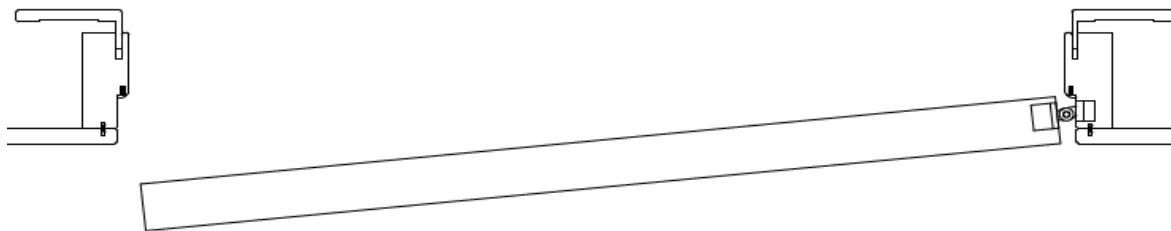

# Розничный прайс-лист Giudetto LD

Эксклюзивная складская программа фабрики New Design Porte и компании LANDOOR.

- Дверь модели 1011/QQ/A и 1011/QQ/H.
- Полотно гладкое. Сотовое наполнение. Направление шпона полотна – вертикальное (A) и горизонтальное (H), соответственно. Поры - закрытые. Лак – «высокий глянец» или матовый.
- Коробка и наличники могут быть только в одном варианте, как показано на чертеже. Коробка – инженерный массив. Наличники - многослойная фанера, шпон. Направление шпона – вертикальное, поры открытые. Верхний наличник может быть выполнен горизонтальном и вертикальном шпоне. Лак - матовый. Для стены толщиной 10 см.
- Цвета: wenge LD, antracite LD.
- Замок – patent в цвете хром.
- Петли – скрытые. Один вариант, как показано на чертеже.
- Размеры по полотну 60-70-80-90\*210.

Giudetto  
1011/QQ/A

Venatura  
verticale

Giudetto  
1011/QQ/H

Venatura  
orizzontale

90/VE/M  
TAGLIO 90°  
VENATURA VERTICALE  
MONTANTE PASSANTE

90/VE/M MODIFICATO\*  
TAGLIO 90°  
VENATURA VERTICALE  
MONTANTE PASSANTE