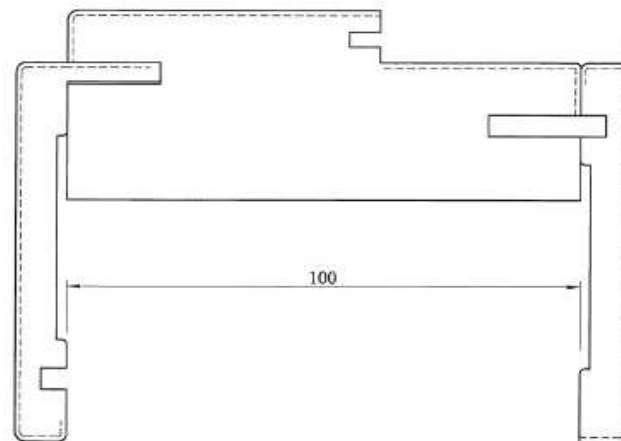

# Розничный прайс-лист Giudetto LD

Эксклюзивная складская программа фабрики New Design Porte и компании LANDOOR.

- Дверь модели 1011/QQ/A и 1011/QQ/H.
- Полотно гладкое. Сотовое наполнение. Направление шпона полотна – вертикальное (A) и горизонтальное (H), соответственно. Поры - закрытые. Лак – «высокий глянец» или матовый.
- Коробка и наличники могут быть только в одном варианте, как показано на чертеже. Коробка – инженерный массив. Наличники - многослойная фанера, шпон. Направление шпона – вертикальное, поры открытые. Верхний наличник может быть выполнен горизонтальном и вертикальном шпоне. Лак - матовый. Для стены толщиной 10 см.
- Цвета: wenge LD, antracite LD.
- Замок – patent в цвете хром.
- Петли – скрытые. Один вариант, как показано на чертеже.
- Размеры по полотну 60-70-80-90\*210.

Giudetto  
1011/QQ/A

Venatura  
verticale

Giudetto  
1011/QQ/H

Venatura  
orizzontale

90/VE/M  
TAGLIO 90°  
VENATURA VERTICALE  
MONTANTE PASSANTE

90/VE/M MODIFICATO\*  
TAGLIO 90°  
VENATURA VERTICALE  
MONTANTE PASSANTE

## Giudetto LD

Стандарт: Н 210/ 60-70-80-90

Модель	Материал	Отделки	Распашная одностворчатая	Распашная двустворчатая
1011/QQ/A 1011/QQ/H	wenge LD antracite LD	матовое полотно	944	1888
1011/QQ/A 1011/QQ/H	wenge LD antracite LD	глянцевое полотно	1240	2480