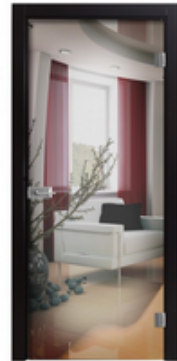

ETHNO Black Pearl