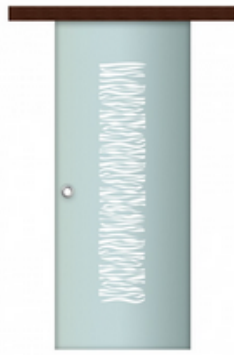

**ETERNA Flower**

**ETERNA Egypt**

**ETERNA White**

**ETERNA Tunica**

**ETERNA Mexico**

**ETERNA India**

**ETERNA Dakota**

**ETERNA Bronzo**

## Межкомнатные перегородки Quadri Porte коллекция Eterna (Италия)

Eterna - коллекция стеклянных межкомнатных перегородок. В производстве применяется закаленное стекло толщиной 8 мм. Используются раздвижной механизм с роликами итальянской фабрики Metalglas. Все перегородки Eterna изготавливаются под заказ с учетом особенностей помещения.