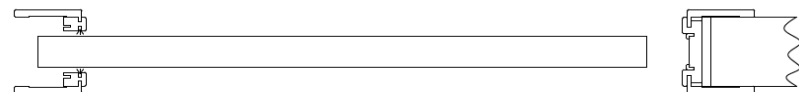

Наценка за нестандартный замок

Наименование	Стоимость
Замок Patent	0
Без отверстия под ключ	26
Замок WC	22
Замок Yale	38

Модель	Материал	Отделки	Купе в стену с замком			Купе по стене с замком					Для ограниченных пространств		
			Passing (1A)	Flowing (2A)	Locking (2A)	Sliding (1A)	Closing (2A)	Motion (1A)	Skimming (2A)	Moving (2A)	Dublo' Basic/ Line	Going (1A)	Return (2A)
ICY COOL GLAM стандарт	frassino	ICY/ COOL/ GLAM	1019	2038	2038	1277	2553	1385	2642	2553	1355	1292	2584
ICY COOL GLAM нестандарт	frassino	ICY/ COOL/ GLAM	1249	2496	2496	1584	3166	1724	3281	3166	1686	1588	3206

GOING - cerniera a molla

DUBLO' / LINE

SLIDING

PASSING

MOTION

Effezero

Модель	Материал	Отделки	Обрамления и доборы				Внутренние панели для входных дверей	Фрамуга			
			PS H: 0-210 L(W): 0-110 cm	PS H: 211-250 L(W): 91-250 cm	PS 1	PS 2	толщиной 7мм H: 0-220 cm L(W): 0-110 cm	Со стеклом H: 20-50 cm L (W): 20-90 cm	Со стеклом H: 51-250 cm L (W): 91-250 cm	С глухой вставкой H: 20-50 cm L (W): 20-90 cm	С глухой вставкой H: 51-250 cm L (W): 91-250 cm
ICY COOL GLAM	frassino	ICY/ COOL/ GLAM	350	478	PS + € 22,00	PS + € 12,00 x cm	418	327	/	418	/