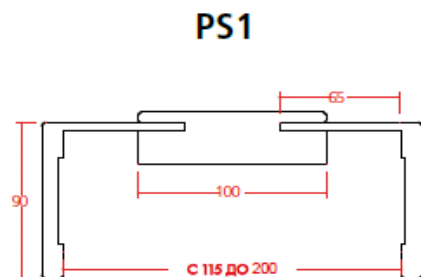

Effezero

Модель	Материал	Отделки	Обрамления и доборы				Внутренние панели для входных дверей	Фрамуга			
			PS H: 0-210 L(W): 0-110 cm	PS H: 211-250 L(W): 91-250 cm	PS 1	PS 2	толщиной 7мм H: 0-220 cm L(W): 0-110 cm	Со стеклом H: 20-50 cm L (W): 20-90 cm	Со стеклом H: 51-250 cm L (W): 91-250 cm	С глухой вставкой H: 20-50 cm L (W): 20-90 cm	С глухой вставкой H: 51-250 cm L (W): 91-250 cm
ICY COOL GLAM	frassino	ICY/ COOL/ GLAM	350	478	PS + € 22,00	PS + € 12,00 x cm	418	327	/	418	/

Наценка для наклейки на металлическую дверь размером свыше Н.220См L.110См +20%

Официальный дилер в Москве - тел.: +7 (495) 971-9125

Адрес выставки: г.Москва, ТЦ Славянский Стан, м. Теплый стан, МКАД 41 км, Калужское ш., 4,
стр. 1., 1 этаж напротив гипермаркета Карусель