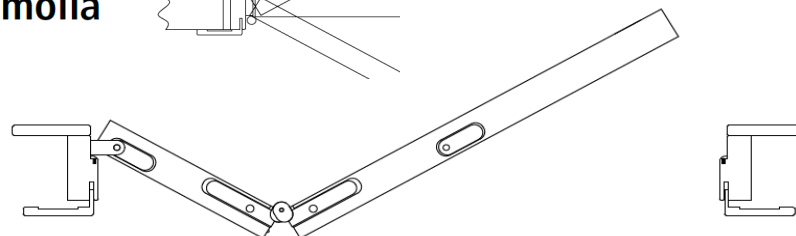

BASIC - cerniera anuba

LINE - cerniera pivot

GHOST - cerniera a scomparsa

PLANYA - cerniera a scomparsa

LEVEL L58 - sistema rasomuro

LEVEL L103 - sistema rasomuro

LEVEL L143 - sistema rasomuro

Модель	Материал	Отделки	Коробки и доборы		
			TBA - TBA 3 - TLI - TLI3 - TGH - TGH3 TPL - TGO - TRE - TPA - TFL - TLO - TSL - TSL3 TCL - TCL3 - TTR - TTR3 - TPR	TBA1 - TLI1 - TGH1 - TPL1 TPA1 - TFL1 - TSL1 TCL1 - TTR1 - TPR1	TBA2 - TLI2 - TGH2 - TPL2 - TGO1 - TGO2 TRE1 - TRE2 - TPA2 - TPA3 - TPA4 - TPA5 - TPA6 - TPA7 TFL2 - TFL3 - TFL4 - TFL5 - TFL6 - TFL7 - TSL2 - TCL2 - TTR2 - TPR2
ICY COOL GLAM	frassino	ICY/ COOL/ GLAM	стандарт	+22	+ 12 x см

Наценка за нестандартный замок

Наименование	Стоимость
Замок Patent	0
Без отверстия под ключ	26
Замок WC	22
Замок Yale	38

Модель	Материал	Отделки	Купе в стену с замком			Купе по стене с замком					Для ограниченных пространств		
			Passing (1A)	Flowing (2A)	Locking (2A)	Sliding (1A)	Closing (2A)	Motion (1A)	Skimming (2A)	Moving (2A)	Dublo' Basic/ Line	Going (1A)	Return (2A)
ICY COOL GLAM стандарт	frassino	ICY/ COOL/ GLAM	1019	2038	2038	1277	2553	1385	2642	2553	1355	1292	2584
ICY COOL GLAM нестандарт	frassino	ICY/ COOL/ GLAM	1249	2496	2496	1584	3166	1724	3281	3166	1686	1588	3206

GOING - cerniera a molla

DUBLO' / LINE

SLIDING

PASSING

MOTION

Effezero

Модель	Материал	Отделки	Обрамления и доборы				Внутренние панели для входных дверей	Фрамуга			
			PS H: 0-210 L(W): 0-110 cm	PS H: 211-250 L(W): 91-250 cm	PS 1	PS 2	толщиной 7мм H: 0-220 cm L(W): 0-110 cm	Со стеклом H: 20-50 cm L (W): 20-90 cm	Со стеклом H: 51-250 cm L (W): 91-250 cm	С глухой вставкой H: 20-50 cm L (W): 20-90 cm	С глухой вставкой H: 51-250 cm L (W): 91-250 cm
ICY COOL GLAM	frassino	ICY/ COOL/ GLAM	350	478	PS + € 22,00	PS + € 12,00 x cm	418	327	/	418	/