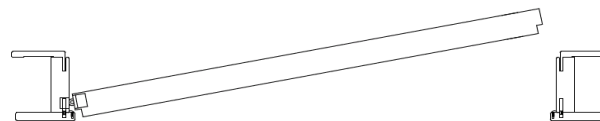

PER SISTEMA LEVEL L58 / L103 / L143 I TELAI SARANNO SPEDITI SEPARATAMENTE IN 2 SETTIMANE DALLA CONFERMA D'ORDINE

€

Prezzi espressi in Euro
Price in Euro
Цены в евро

Модель	Материал	Отделки	Распашная одностворчатая (1A)						Распашная двустворчатая (2A)					
			Basic (1A)	Line (1A)	Ghost (1A)	Planya (1A)	Level L58 (1A)	Level L103/ L143 (1A)	Basic (2A)	Line (2A)	Ghost (2A)	Planya (2A)	Level L58 (2A)	Level L103/ L143 (2A)
ICY COOL GLAM стандарт	frassino	ICY/ COOL/ GLAM	943	1019	1082	1082	1197	1245	1885	2038	2164	2164	2394	2491
ICY COOL GLAM нестандарт	frassino	ICY/ COOL/ GLAM	1149	1249	1330	1330	1527	1592	2298	2496	2661	2661	3053	3184

BASIC - cerniera anuba

LINE - cerniera pivot

GHOST - cerniera a scomparsa

PLANYA - cerniera a scomparsa

LEVEL L58 - sistema rasomuro

LEVEL L103 - sistema rasomuro

LEVEL L143 - sistema rasomuro

Модель	Материал	Отделки	Коробки и доборы		
			TBA - TBA 3 - TLI - TLI3 - TGH - TGH3 TPL - TGO - TRE - TPA - TFL - TLO - TSL - TSL3 TCL - TCL3 - TTR - TTR3 - TPR	TBA1 - TLI1 - TGH1 - TPL1 TPA1 - TFL1 - TSL1 TCL1 - TTR1 - TPR1	TBA2 - TLI2 - TGH2 - TPL2 - TGO1 - TGO2 TRE1 - TRE2 - TPA2 - TPA3 - TPA4 - TPA5 - TPA6 - TPA7 TFL2 - TFL3 - TFL4 - TFL5 - TFL6 - TFL7 - TSL2 - TCL2 - TTR2 - TPR2
ICY COOL GLAM	frassino	ICY/ COOL/ GLAM	стандарт	+22	+ 12 x см

Наценка за нестандартный замок

Наименование	Стоимость
Замок Patent	0
Без отверстия под ключ	26
Замок WC	22
Замок Yale	38

Модель	Материал	Отделки	Купе в стену с замком			Купе по стене с замком					Для ограниченных пространств		
			Passing (1A)	Flowing (2A)	Locking (2A)	Sliding (1A)	Closing (2A)	Motion (1A)	Skimming (2A)	Moving (2A)	Dublo' Basic/ Line	Going (1A)	Return (2A)
ICY COOL GLAM стандарт	frassino	ICY/ COOL/ GLAM	1019	2038	2038	1277	2553	1385	2642	2553	1355	1292	2584
ICY COOL GLAM нестандарт	frassino	ICY/ COOL/ GLAM	1249	2496	2496	1584	3166	1724	3281	3166	1686	1588	3206