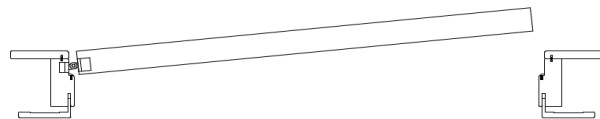

PER SISTEMA LEVEL L58 / L103 / L143 I TELAI SARANNO SPEDITI SEPARATAMENTE IN 2 SETTIMANE DALLA CONFERMA D'ORDINE

€

Prezzi espressi in Euro
Price in Euro
Цены в евро

Модель	Материал	Отделки	Распашная одностворчатая (1A)						Распашная двустворчатая (2A)					
			Basic (1A)	Line (1A)	Ghost (1A)	Planya (1A)	Level L58 (1A)	Level L103/ L143 (1A)	Basic (2A)	Line (2A)	Ghost (2A)	Planya (2A)	Level L58 (2A)	Level L103/ L143 (2A)
ICY COOL GLAM стандарт	frassino	ICY/ COOL/ GLAM	943	1019	1082	1082	1197	1245	1885	2038	2164	2164	2394	2491
ICY COOL GLAM нестандарт	frassino	ICY/ COOL/ GLAM	1149	1249	1330	1330	1527	1592	2298	2496	2661	2661	3053	3184

BASIC - cerniera anuba

LINE - cerniera pivot

GHOST - cerniera a scomparsa

PLANYA - cerniera a scomparsa

LEVEL L58 - sistema rasomuro

LEVEL L103 - sistema rasomuro

LEVEL L143 - sistema rasomuro

Модель	Материал	Отделки	Коробки и доборы		
			TBA - TBA 3 - TLI - TLI3 - TGH - TGH3 TPL - TGO - TRE - TPA - TFL - TLO - TSL - TSL3 TCL - TCL3 - TTR - TTR3 - TPR	TBA1 - TLI1 - TGH1 - TPL1 TPA1 - TFL1 - TSL1 TCL1 - TTR1 - TPR1	TBA2 - TLI2 - TGH2 - TPL2 - TGO1 - TGO2 TRE1 - TRE2 - TPA2 - TPA3 - TPA4 - TPA5 - TPA6 - TPA7 TFL2 - TFL3 - TFL4 - TFL5 - TFL6 - TFL7 - TSL2 - TCL2 - TTR2 - TPR2
ICY COOL GLAM	frassino	ICY/ COOL/ GLAM	стандарт	+22	+ 12 x см

Наценка за нестандартный замок

Наименование	Стоимость
Замок Patent	0
Без отверстия под ключ	26
Замок WC	22
Замок Yale	38

Модель	Материал	Отделки	Купе в стену с замком			Купе по стене с замком					Для ограниченных пространств		
			Passing (1A)	Flowing (2A)	Locking (2A)	Sliding (1A)	Closing (2A)	Motion (1A)	Skimming (2A)	Moving (2A)	Dublo' Basic/ Line	Going (1A)	Return (2A)
ICY COOL GLAM стандарт	frassino	ICY/ COOL/ GLAM	1019	2038	2038	1277	2553	1385	2642	2553	1355	1292	2584
ICY COOL GLAM нестандарт	frassino	ICY/ COOL/ GLAM	1249	2496	2496	1584	3166	1724	3281	3166	1686	1588	3206