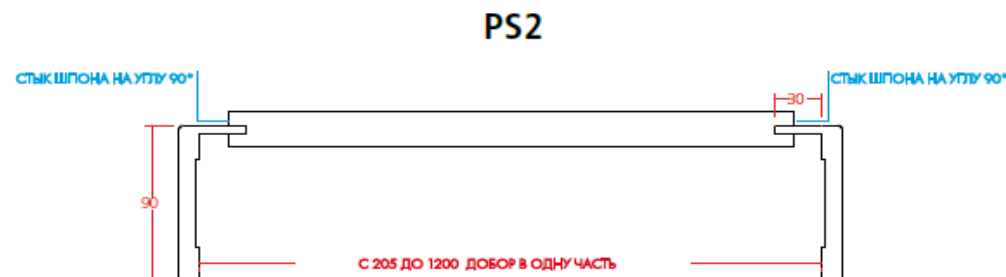

Effezero

Модель	Материал	Отделки	Обрамления и доборы				Внутренние панели для входных дверей	Фрамуга			
			PS H: 0-210 L(W): 0-110 cm	PS H: 211-250 L(W): 91-250 cm	PS 1	PS 2	толщиной 7мм H: 0-220 cm L(W): 0-110 cm	Со стеклом H: 20-50 cm L (W): 20-90 cm	Со стеклом H: 51-250 cm L (W): 91-250 cm	С глухой вставкой H: 20-50 cm L (W): 20-90 cm	С глухой вставкой H: 51-250 cm L (W): 91-250 cm
ICY COOL GLAM	frassino	ICY/ COOL/ GLAM	350	478	PS + € 22,00	PS + € 12,00 x cm	418	327	/	418	/

Наценка для наклейки на металлическую дверь размером свыше Н.220См L.110См +20%

Официальный дилер в Москве - тел.: +7 (495) 971-9125

Адрес выставки: г.Москва, ТЦ Славянский Стан, м. Теплый стан, МКАД 41 км, Калужское ш., 4,
стр. 1., 1 этаж напротив гипермаркета Карусель