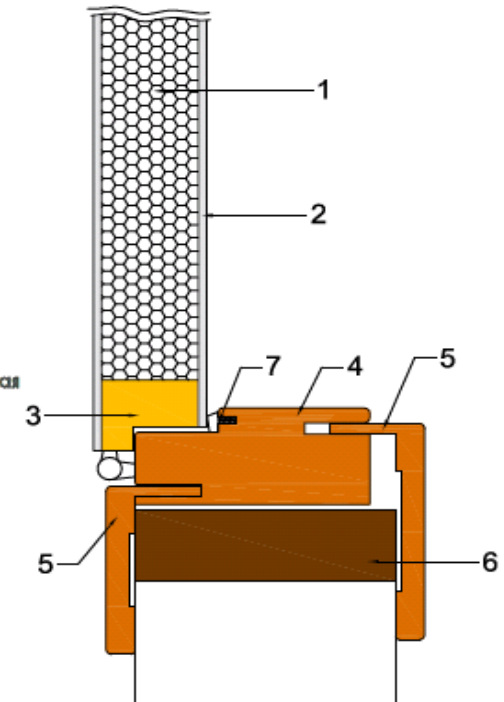

Розничный прайс-лист Effezero PW4

EFFEZERO

SISTEMI DI APERTURA OPENING SYSTEMS СИСТЕМЫ ОТКРЫВАНИЯ

BASIC	•
LINE	•
GHOST	•
PLANYA	•
LEVEL L58	•
LEVEL L103/L143	•
PASSING	•
FLOWING	•
LOCKING	•
SLIDING	•
CLOSING	•
MOTION	•
SKIMMING	•
MOVING	•
DUBLO'	•
GOING	•
RETURN	•

ESSENZE E FINITURE ESSENCES AND FINISHING МАТЕРИАЛЫ И ОТДЕЛКИ

DESCRIZIONE ELEMENTI COLLEZIONE ELEMENT COLLECTION DOOR ОПИСАНИЕ ЭЛЕМЕНТОВ КОЛЛЕКЦИИ

- 1** • Kraft alveolare
Kraft honey comb
Сотовое наполнение
- 2** • MDF 3 mm impiallacciato legno
3 mm MDF wood veneered
МДФ 3мм шпонированный
- 3** • Massello abete bordo fine line
Fine line massive fir rim
Массив сосновых пород по периметру
- 4** • Telaio listellare impiallacciato legno
Striped veneered frame
Коробка из склеенных брусков массива шпонированная
- 5** • Coprifilo multistrato impiallacciato legno
Multilayer veneered casing
Наличник многослойный шпонированный
- 6** • Falso telaio in legno
Beam
Деревянный фальш-короб
- 7** • Guarnizioni in gomma
Rubber trimming
Резиновый уплотнитель

BASIC

MISURE LUCE
PASSAGGIO STANDARD
STANDARD MEASUREMENTS
OF PASSAGE LIGHT
СТАНДАРТНЫЕ РАЗМЕРЫ
СВЕТОВОГО ПРОЁМА

H 210-200
L 60-65-70-75-80-90

TEMPI DI CONSEGNA: 7 SETTIMANE

Per motivi di organizzazione interna ed al fine di standardizzare i processi produttivi come richiesto dalla Normativa UNI EN ISO 9001/VISION 2000, tutti gli ordini saranno accettati sino al **GIOVEDI'** alle ore **12.00**. Le conferme dei suddetti ordini saranno elaborate e inviate alla clientela entro il **VENERDI' pomeriggio**. Gli ordini pervenuti dopo il **GIOVEDI'** alle ore **12.00** verranno spostati alla settimana successiva. Le conferme d'ordine controfirmate dalla clientela saranno accettate sino al **VENERDI' sera** per la messa in produzione dal **LUNEDI' successivo** (termine dal quale partirà il conteggio delle settimane di consegna).