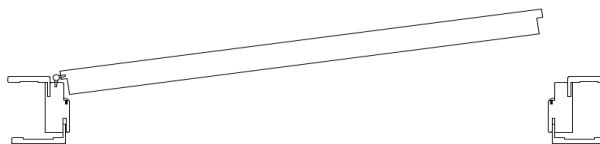

Модель	Материал	Отделки	Распашная одностворчатая (1A)						Распашная двустворчатая (2A)					
			Basic (1A)	Line (1A)	Ghost (1A)	Planya (1A)	Level L58 (1A)	Level L103/ L143 (1A)	Basic (2A)	Line (2A)	Ghost (2A)	Planya (2A)	Level L58 (2A)	Level L103/ L143 (2A)
ICY COOL GLAM стандарт	frassino	ICY/ COOL/ GLAM	943	1019	1082	1082	1197	1245	1885	2038	2164	2164	2394	2491
ICY COOL GLAM нестандарт	frassino	ICY/ COOL/ GLAM	1149	1249	1330	1330	1527	1592	2298	2496	2661	2661	3053	3184

BASIC - cerniera anuba