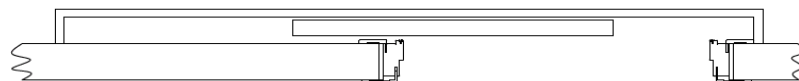

BASIC - cerniera anuba

LINE - cerniera pivot

GHOST - cerniera a scomparsa

PLANYA - cerniera a scomparsa

LEVEL L58 - sistema rasomuro

LEVEL L103 - sistema rasomuro

LEVEL L143 - sistema rasomuro

Модель	Материал	Отделки	Коробки и доборы		
			TBA - TBA 3 - TLI - TLI3 - TGH - TGH3 TPL - TGO - TRE - TPA - TFL - TLO - TSL - TSL3 TCL - TCL3 - TTR - TTR3 - TPR	TBA1 - TLI1 - TGH1 - TPL1 TPA1 - TFL1 - TSL1 TCL1 - TTR1 - TPR1	TBA2 - TLI2 - TGH2 - TPL2 - TGO1 - TGO2 TRE1 - TRE2 - TPA2 - TPA3 - TPA4 - TPA5 - TPA6 - TPA7 TFL2 - TFL3 - TFL4 - TFL5 - TFL6 - TFL7 - TSL2 - TCL2 - TTR2 - TPR2
ICY COOL GLAM	frassino	ICY/ COOL/ GLAM	стандарт	+22	+ 12 x см

Наценка за нестандартный замок

Наименование	Стоимость
Замок Patent	0
Без отверстия под ключ	26
Замок WC	22
Замок Yale	38

Модель	Материал	Отделки	Купе в стену с замком			Купе по стене с замком					Для ограниченных пространств		
			Passing (1A)	Flowing (2A)	Locking (2A)	Sliding (1A)	Closing (2A)	Motion (1A)	Skimming (2A)	Moving (2A)	Dublo' Basic/ Line	Going (1A)	Return (2A)
ICY COOL GLAM стандарт	frassino	ICY/ COOL/ GLAM	1019	2038	2038	1277	2553	1385	2642	2553	1355	1292	2584
ICY COOL GLAM нестандарт	frassino	ICY/ COOL/ GLAM	1249	2496	2496	1584	3166	1724	3281	3166	1686	1588	3206

GOING - cerniera a molla

DUBLO' / LINE

SLIDING

PASSING

MOTION

Effezero

Модель	Материал	Отделки	Обрамления и доборы				Внутренние панели для входных дверей	Фрамуга			
			PS H: 0-210 L(W): 0-110 cm	PS H: 211-250 L(W): 91-250 cm	PS 1	PS 2	толщиной 7мм H: 0-220 cm L(W): 0-110 cm	Со стеклом H: 20-50 cm L (W): 20-90 cm	Со стеклом H: 51-250 cm L (W): 91-250 cm	С глухой вставкой H: 20-50 cm L (W): 20-90 cm	С глухой вставкой H: 51-250 cm L (W): 91-250 cm
ICY COOL GLAM	frassino	ICY/ COOL/ GLAM	350	478	PS + € 22,00	PS + € 12,00 x cm	418	327	/	418	/