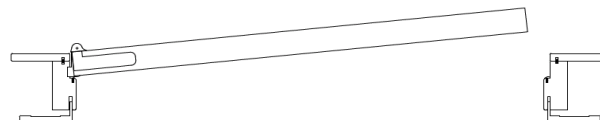

PER SISTEMA LEVEL L58 / L103 / L143 I TELAI SARANNO SPEDITI SEPARATAMENTE IN 2 SETTIMANE DALLA CONFERMA D'ORDINE

€

Prezzi espressi in Euro
Price in Euro
Цены в евро

Модель	Материал	Отделки	Распашная одностворчатая (1A)						Распашная двустворчатая (2A)					
			Basic (1A)	Line (1A)	Ghost (1A)	Planya (1A)	Level L58 (1A)	Level L103/ L143 (1A)	Basic (2A)	Line (2A)	Ghost (2A)	Planya (2A)	Level L58 (2A)	Level L103/ L143 (2A)
ICY COOL GLAM стандарт	frassino	ICY/ COOL/ GLAM	943	1019	1082	1082	1197	1245	1885	2038	2164	2164	2394	2491
ICY COOL GLAM нестандарт	frassino	ICY/ COOL/ GLAM	1149	1249	1330	1330	1527	1592	2298	2496	2661	2661	3053	3184

BASIC - cerniera anuba

LINE - cerniera pivot

GHOST - cerniera a scomparsa

PLANYA - cerniera a scomparsa

LEVEL L58 - sistema rasomuro

LEVEL L103 - sistema rasomuro

LEVEL L143 - sistema rasomuro

Модель	Материал	Отделки	Коробки и доборы		
			TBA - TBA 3 - TLI - TLI3 - TGH - TGH3 TPL - TGO - TRE - TPA - TFL - TLO - TSL - TSL3 TCL - TCL3 - TTR - TTR3 - TPR	TBA1 - TLI1 - TGH1 - TPL1 TPA1 - TFL1 - TSL1 TCL1 - TTR1 - TPR1	TBA2 - TLI2 - TGH2 - TPL2 - TGO1 - TGO2 TRE1 - TRE2 - TPA2 - TPA3 - TPA4 - TPA5 - TPA6 - TPA7 TFL2 - TFL3 - TFL4 - TFL5 - TFL6 - TFL7 - TSL2 - TCL2 - TTR2 - TPR2
ICY COOL GLAM	frassino	ICY/ COOL/ GLAM	стандарт	+22	+ 12 x см

Наценка за нестандартный замок

Наименование	Стоимость
Замок Patent	0
Без отверстия под ключ	26
Замок WC	22
Замок Yale	38

Модель	Материал	Отделки	Купе в стену с замком			Купе по стене с замком					Для ограниченных пространств		
			Passing (1A)	Flowing (2A)	Locking (2A)	Sliding (1A)	Closing (2A)	Motion (1A)	Skimming (2A)	Moving (2A)	Dublo' Basic/ Line	Going (1A)	Return (2A)
ICY COOL GLAM стандарт	frassino	ICY/ COOL/ GLAM	1019	2038	2038	1277	2553	1385	2642	2553	1355	1292	2584
ICY COOL GLAM нестандарт	frassino	ICY/ COOL/ GLAM	1249	2496	2496	1584	3166	1724	3281	3166	1686	1588	3206