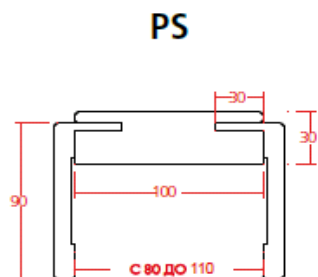

Effezero

Модель	Материал	Отделки	Обрамления и доборы				Внутренние панели для входных дверей	Фрамуга			
			PS H: 0-210 L(W): 0-110 cm	PS H: 211-250 L(W): 91-250 cm	PS 1	PS 2	толщиной 7мм H: 0-220 cm L(W): 0-110 cm	Со стеклом H: 20-50 cm L (W): 20-90 cm	Со стеклом H: 51-250 cm L (W): 91-250 cm	С глухой вставкой H: 20-50 cm L (W): 20-90 cm	С глухой вставкой H: 51-250 cm L (W): 91-250 cm
ICY COOL GLAM	frassino	ICY/ COOL/ GLAM	350	478	PS + € 22,00	PS + € 12,00 x cm	418	327	/	418	/

Наценка для наклейки на металлическую дверь размером свыше Н.220См L.110См +20%

Официальный дилер в Москве - тел.: +7 (495) 971-9125

Адрес выставки: г.Москва, ТЦ Славянский Стан, м. Теплый стан, МКАД 41 км, Калужское ш., 4,
стр. 1., 1 этаж напротив гипермаркета Карусель